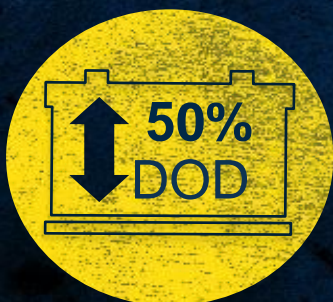

▶ VARTA PROMOTIVE EFB

Elementy mieszające
elektrolit

Do **3X** wyższa
żywołność cykliczna

**WYPRODUKOWANE W
NIEMCZECH**
Najwyższe standardy
produkcji

Odporność na częste
rozładowania

Najwyższa odporność na
wibracje – montaż na
tylnej osi pojazdu